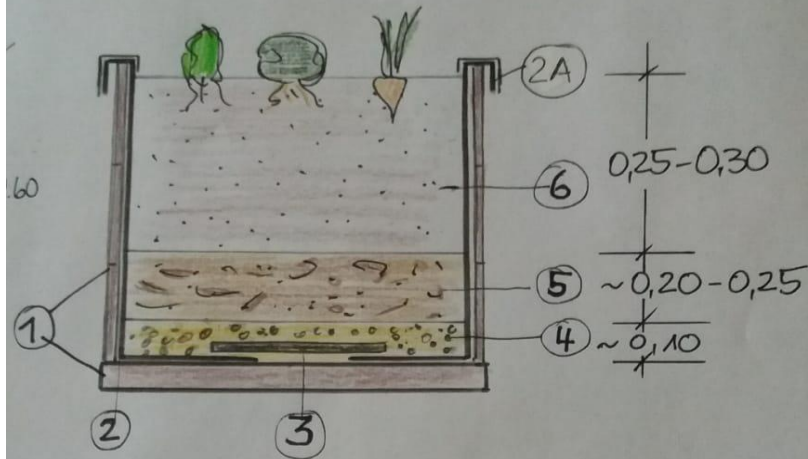

## HOCHBEET - AUFBAU SCHNITT

PALETTE U. RAHMEN aufbauen

TEICHFOLIE

ALU-WINKELPROFIL zur Befestigung der Folie

STRECKBLECH ~40 x 60 cm, gegen Kleintiere

KIES 8/32 als Drainage

ROHKOMPOST

SUBSTRAT Terra preta oder Boden/Kompost/  
Gemisch (2:1)